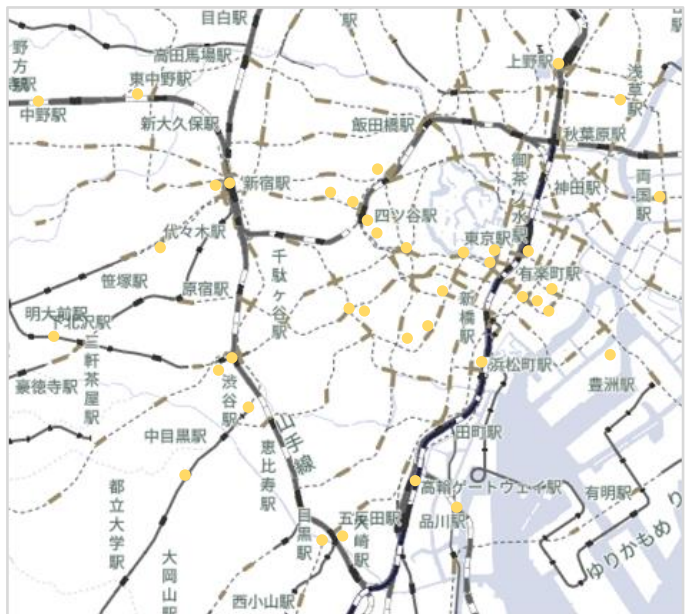

アートテック®採用マップ ※首都圏版

全国に多数実績がございます。詳細は、下記連絡先または営業担当までお問い合わせください！

オーベルアーバンツ神楽坂

ザ・サンメゾン二番町エルド

クラス青山

パークハビオ下高井戸

グランリビオ浜田山

「地理院地図Vector」(国土地理院) (<https://maps.gsi.go.jp/vector/>) をもとに大日本印刷株式会社作成

四ツ谷駅

- ・ザ・サンメゾン二番町エルド
- ・パークコート赤坂檜町ザタワー
- ・U:up四ツ谷

神楽坂駅

- ・オーベルアーバンツ神楽坂

半蔵門駅

- ・パークコート一番町

新宿駅

- ・ザ・パークハビオ新宿
- ・ヴァントヌーベル代々木
- ・パークコート代々木初台

中野駅

- ・オーベル東中野

下北沢駅

- ・京王井の頭線 下北沢

祐天寺駅

- ・東急電鉄 祐天寺駅

渋谷駅

- ・AD-O渋谷道玄坂ビル